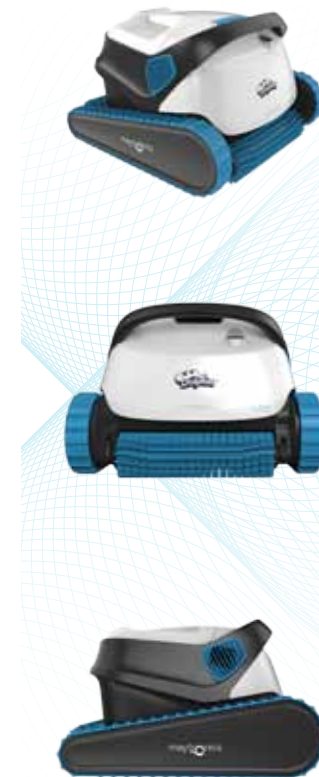

Dolphin S 300

Maîtrisez toutes les capacités du Dolphin S300, avec filtration avancée et options de contrôle pour un nettoyage efficace à tout moment. Vous pouvez choisir un mode de nettoyage régulier pour un nettoyage complet en deux heures ou un mode rapide pour un nettoyage efficace dans la moitié du temps.

Filtre multicouches Haute efficacité de filtration, sans risque de colmatage	Transformateur électrique multifonctions avec sélecteur de cycles
Brosse active, augmente l'efficacité du nettoyage. Elimine les algues et les bactéries	Couverture totale de la piscine grâce au système de déplacement PowerStream
Facile à porter et à manipuler	Entretien et réparation rapides